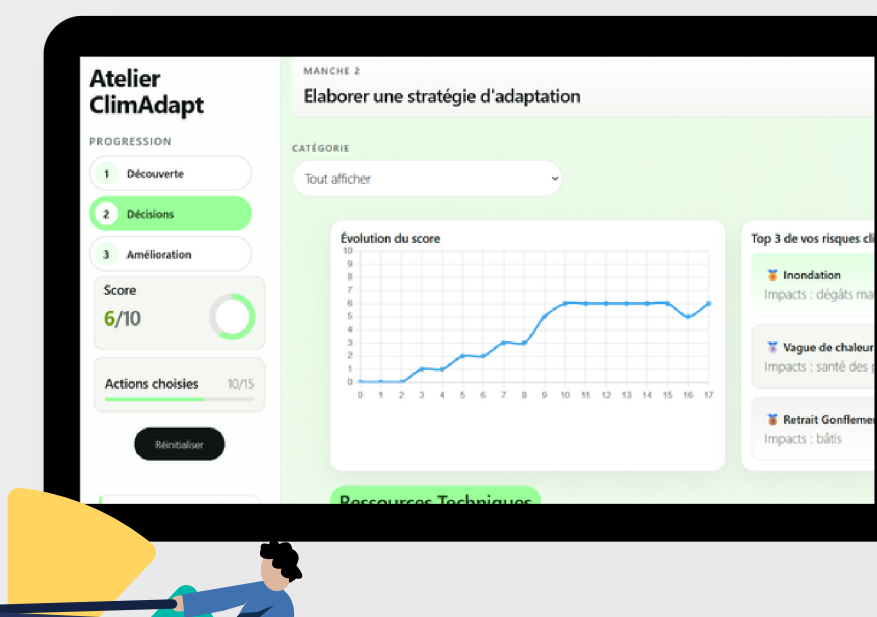

ClimAdapt

Bâtir votre résilience face au climat

Participez en CODIR à un **atelier immersif sur-mesure de 2h** pour préparer votre entreprise face aux enjeux de résilience climatique.

Louise Ruffin
Consultante - Formation
06 35 38 61 74
louise.ruffin@akteo.fr

www.akteo.fr
conseil@akteo.fr
Akteo
Academy

SUR-MESURE
vos sites - votre activité

VISION SYSTÉMIQUE
enjeux de résilience
et d'adaptation

VISION STRATÉGIQUE
un passage à l'action
immédiat

Le déroulé en 2h

1. COMPRENDRE : Vos risques en 2050

Simulation de votre entreprise sous + 4°C (1h) sur notre outil configurateur

→ **Connaissances contextualisées** : risques du changement climatique, cartographie des risques, priorisation

2. AGIR : Une réflexion commune

Atelier d'intelligence collective avec un support jeu sérieux (1h)

→ **Enclenchement du passage à l'action** : s'approprier les différents leviers d'actions et identifier les priorités opérationnelles

→ Résultat ?